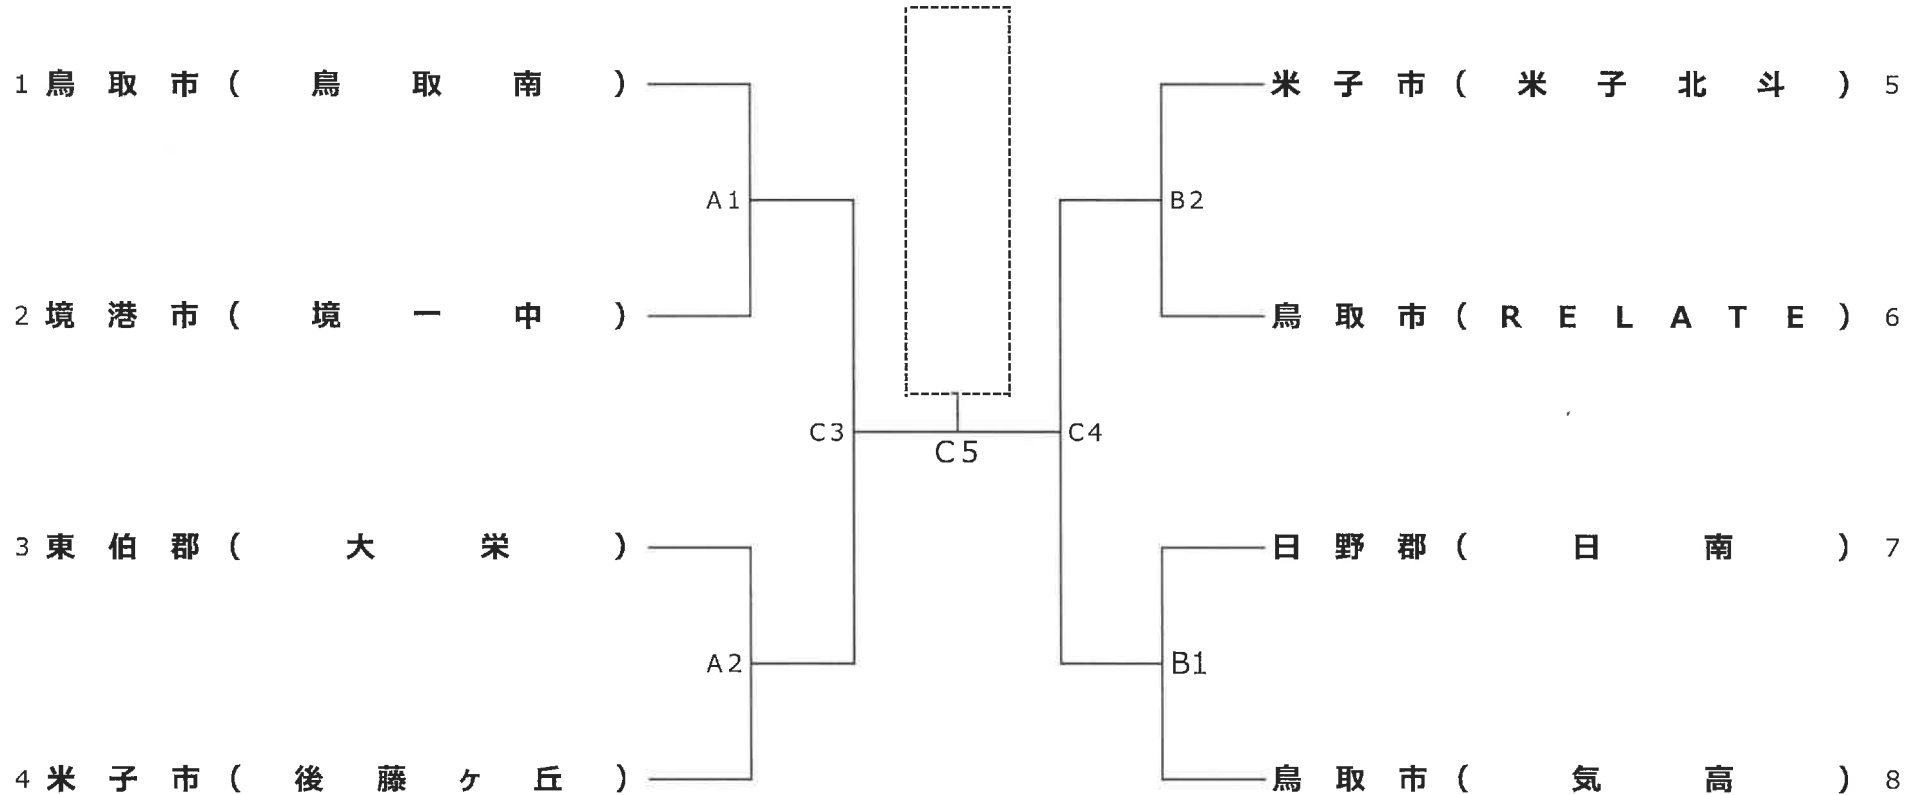

第25回鳥取県民スポーツ・レクリエーション祭（バレーボール競技） 【中学生・女子】

ラインジャッジ 点示員	A1	東伯郡（大栄）
		米子市（後藤ヶ丘）
	B1	米子市（米子北斗）
		鳥取市（RELATE）

（開催日）令和6年10月26日（土） 開館時間 8時
（代表者会議）9：30 （試合開始）10：00
（会場）ヤマタスポーツパーク県民体育館

女子Aゾーン