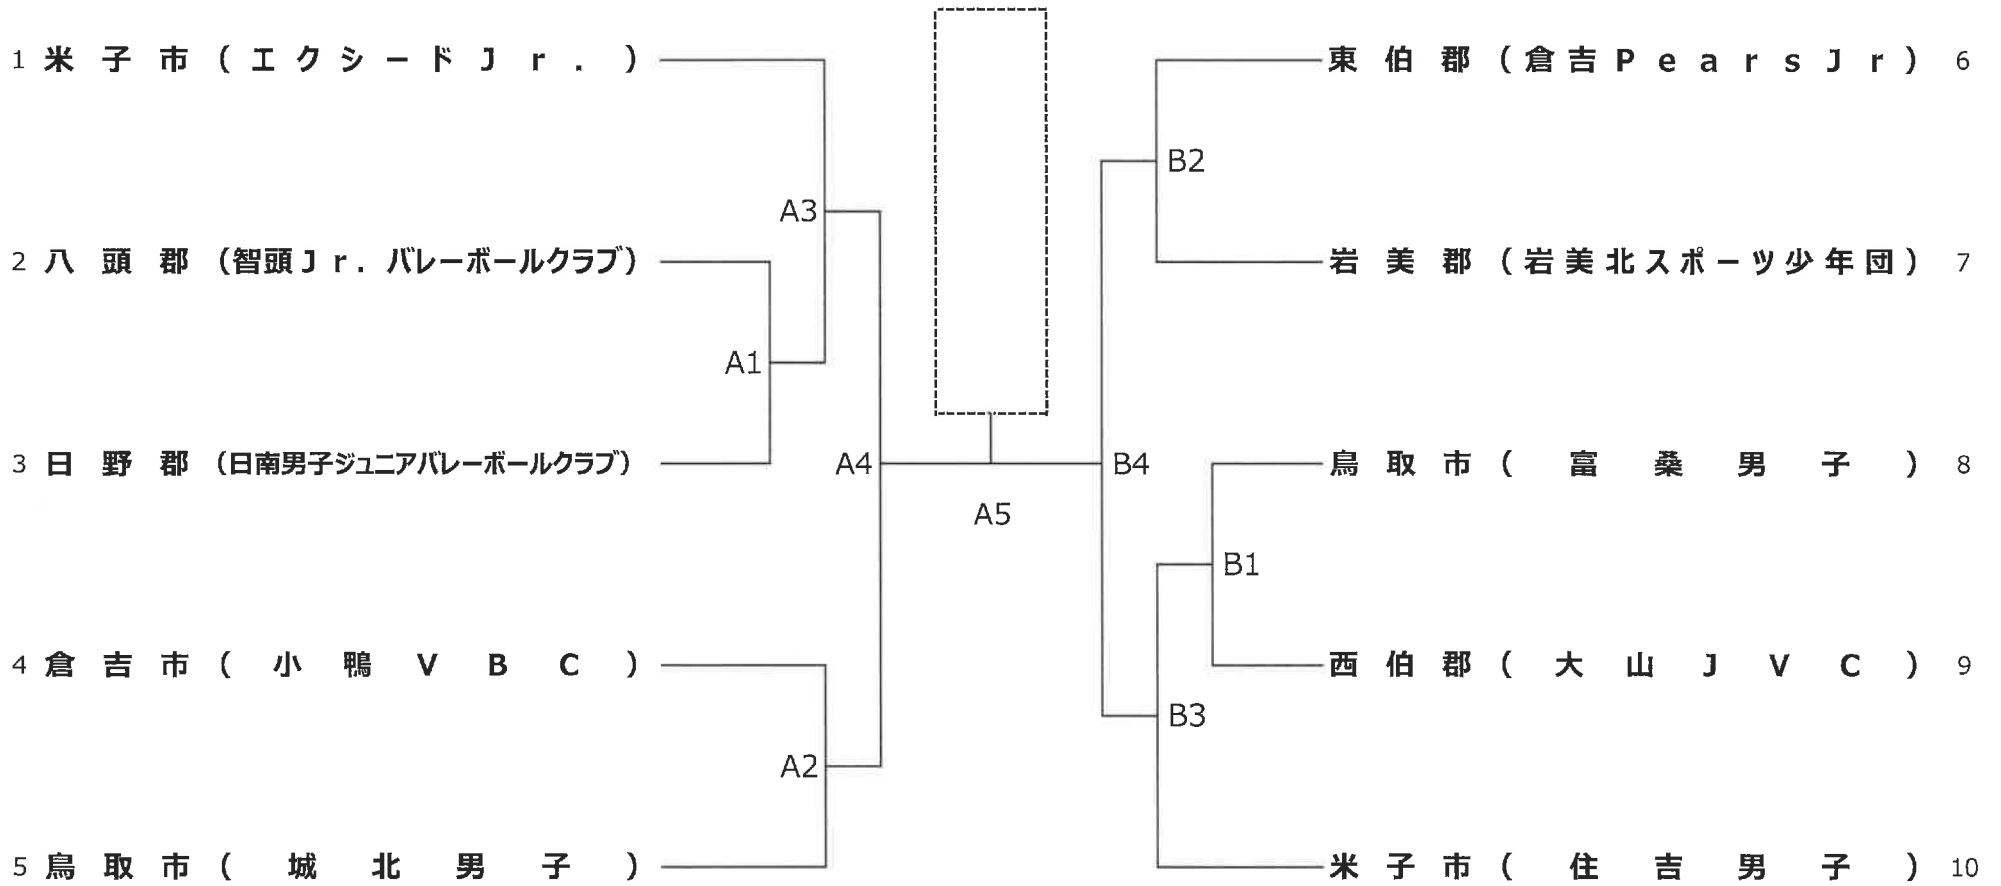

第25回鳥取県民スポーツ・レクリエーション祭（バレーボール競技）

【小学生・男子】

ラインジャッジ 点示員	A1	米子市	エクシード Jr
	B1	米子市	住吉男子

(開催日) 令和6年10月26日(土) 開館時間9時

(開始式) 9:30 (試合開始) 10:00

(会場) 青谷町農林漁業者トレーニングセンター

第25回鳥取県民スポーツ・レクリエーション祭（バレーボール競技） 【小学生・女子】

ラインジャッジ 点示員	A1	鳥取市	（浜坂JVC）
	B1	倉吉市	（関金VBスポ少）