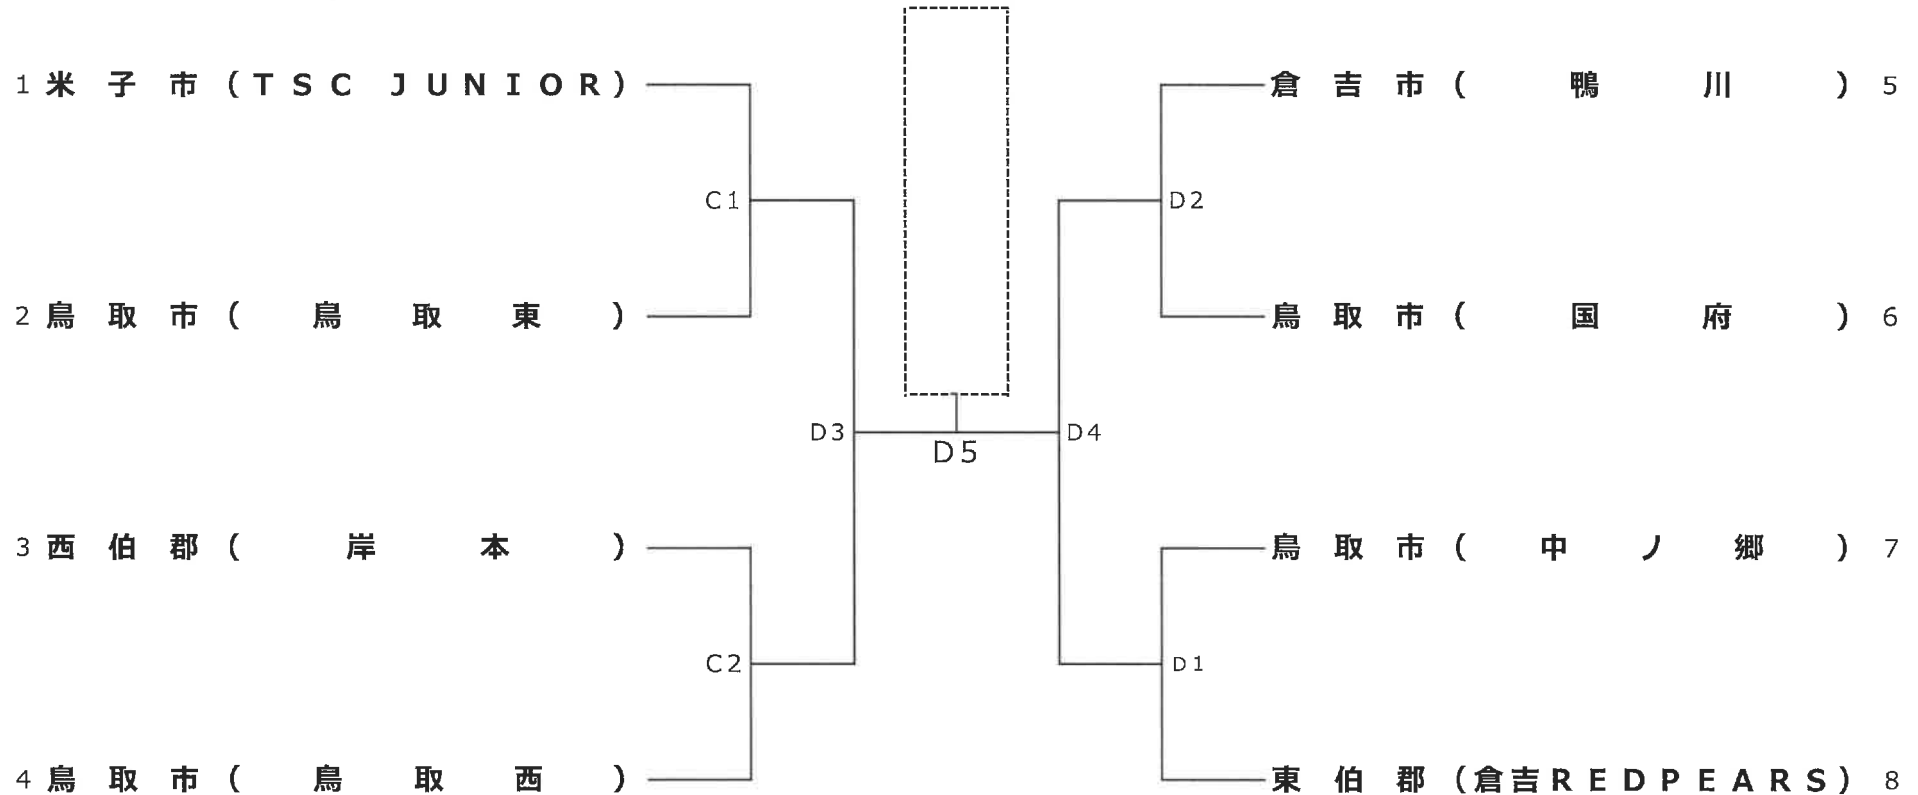

（会場）ヤマタスポーツパーク県民体育館

男子Aゾーン

男子Bゾーン

第25回鳥取県民スポーツ・レクリエーション祭（バレーボール競技） 【中学生・女子】

ラインジャッジ 点示員	A1	東伯郡（大栄）
		米子市（後藤ヶ丘）
	B1	米子市（米子北斗）
		鳥取市（RELATE）

（開催日）令和6年10月26日（土） 開館時間 8時
 （代表者会議）9：30 （試合開始）10：00
 （会場）ヤマタスポーツパーク県民体育館

女子Aゾーン

第25回鳥取県民スポーツ・レクリエーション祭（バレーボール競技） 【中学生・女子】

ラインジャッジ 点示員	C1	西伯郡（岸本）
		鳥取市（鳥取東）
	D1	倉吉市（鴨川）
		鳥取市（国府）

（開催日）令和6年10月26日（土） 開館時間 8時
（代表者会議）9：30 （試合開始）10：00
（会場）ヤマタスポーツパーク県民体育館

女子Bゾーン

第25回鳥取県民スポーツ・レクリエーション祭（バレーボール競技） 【成年1部・男子】

線審 点示員	A1	鳥取市	(宮ノ下)
-----------	----	-----	-------

(開催日) 令和6年10月27日(日) 開館時間 8:30
 (代表者会議) 9:30 (試合開始) 10:00
 (会場) ヤマトスポーツパーク県民体育館

第25回鳥取県民スポーツ・レクリエーション祭（バレーボール競技） 【成年1部・女子】

線審 点示員	C1	C2の2チーム
-----------	----	---------