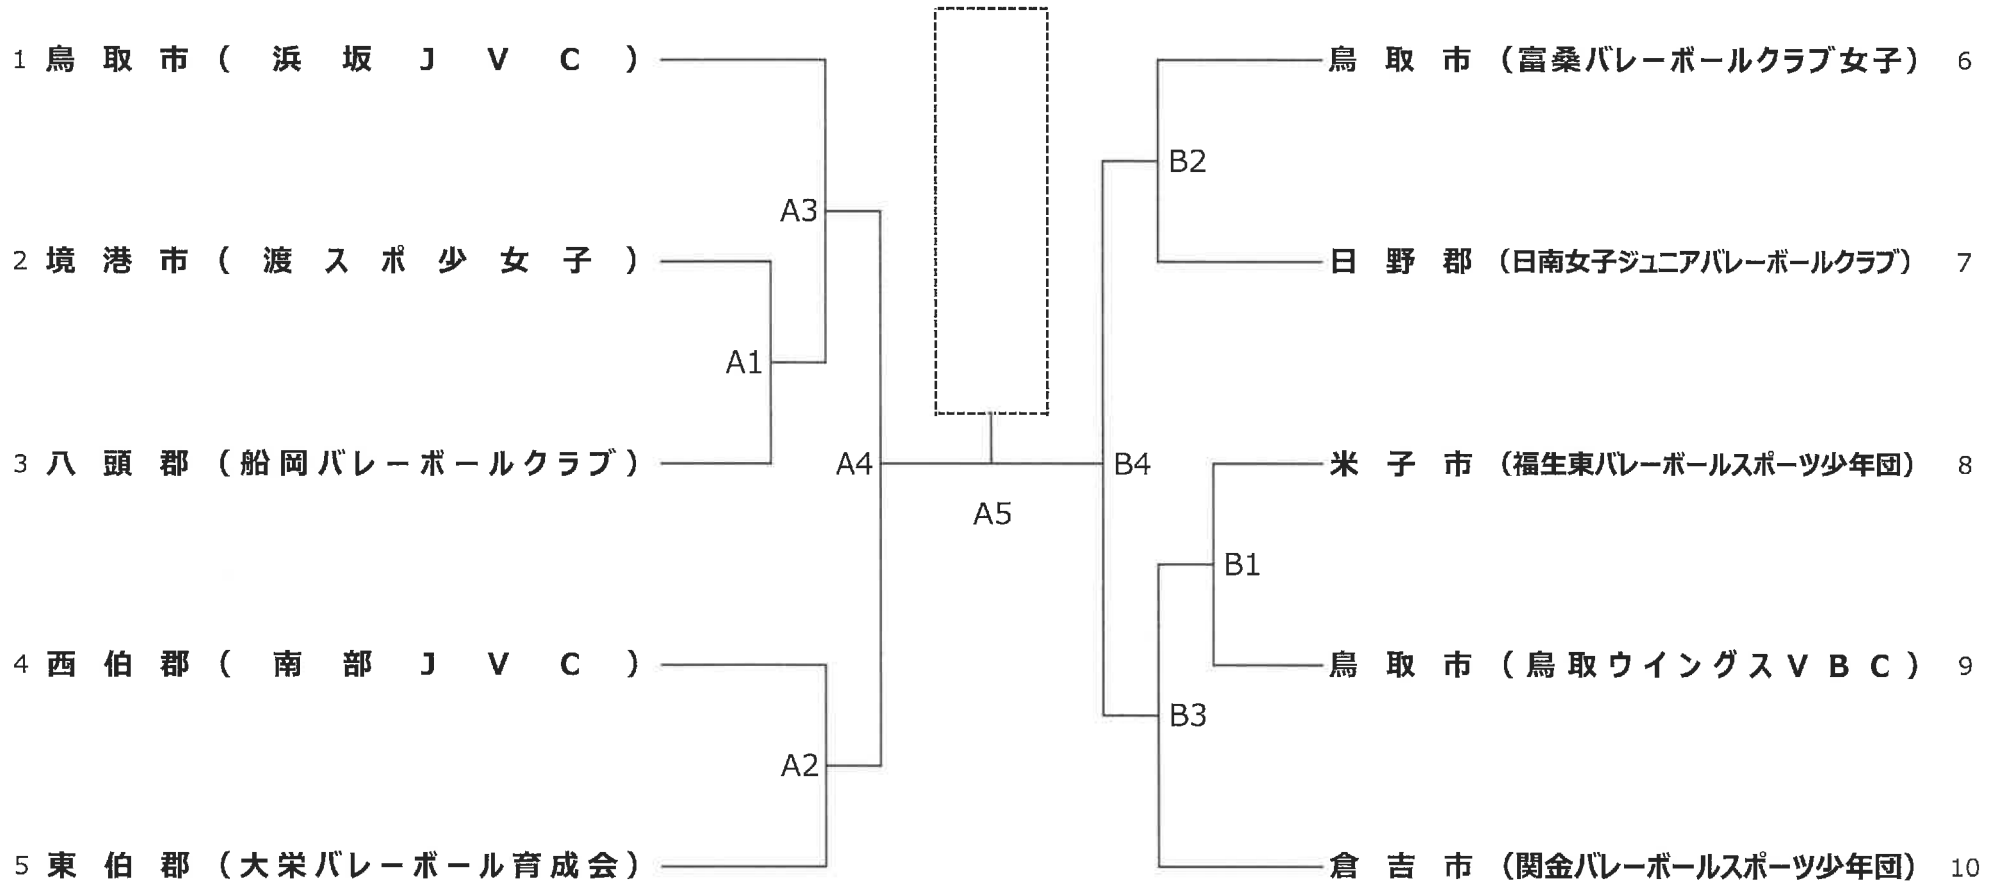

第25回鳥取県民スポーツ・レクリエーション祭（バレーボール競技） 【小学生・女子】

ラインジャッジ 点示員	A1	鳥取市	（浜坂JVC）
	B1	倉吉市	（関金VBスポ少）

（開催日）令和6年10月26日（土） 開館時間9時

（開始式）9：30 （試合開始）10：00

（会場）**気高町農業者トレーニングセンター**