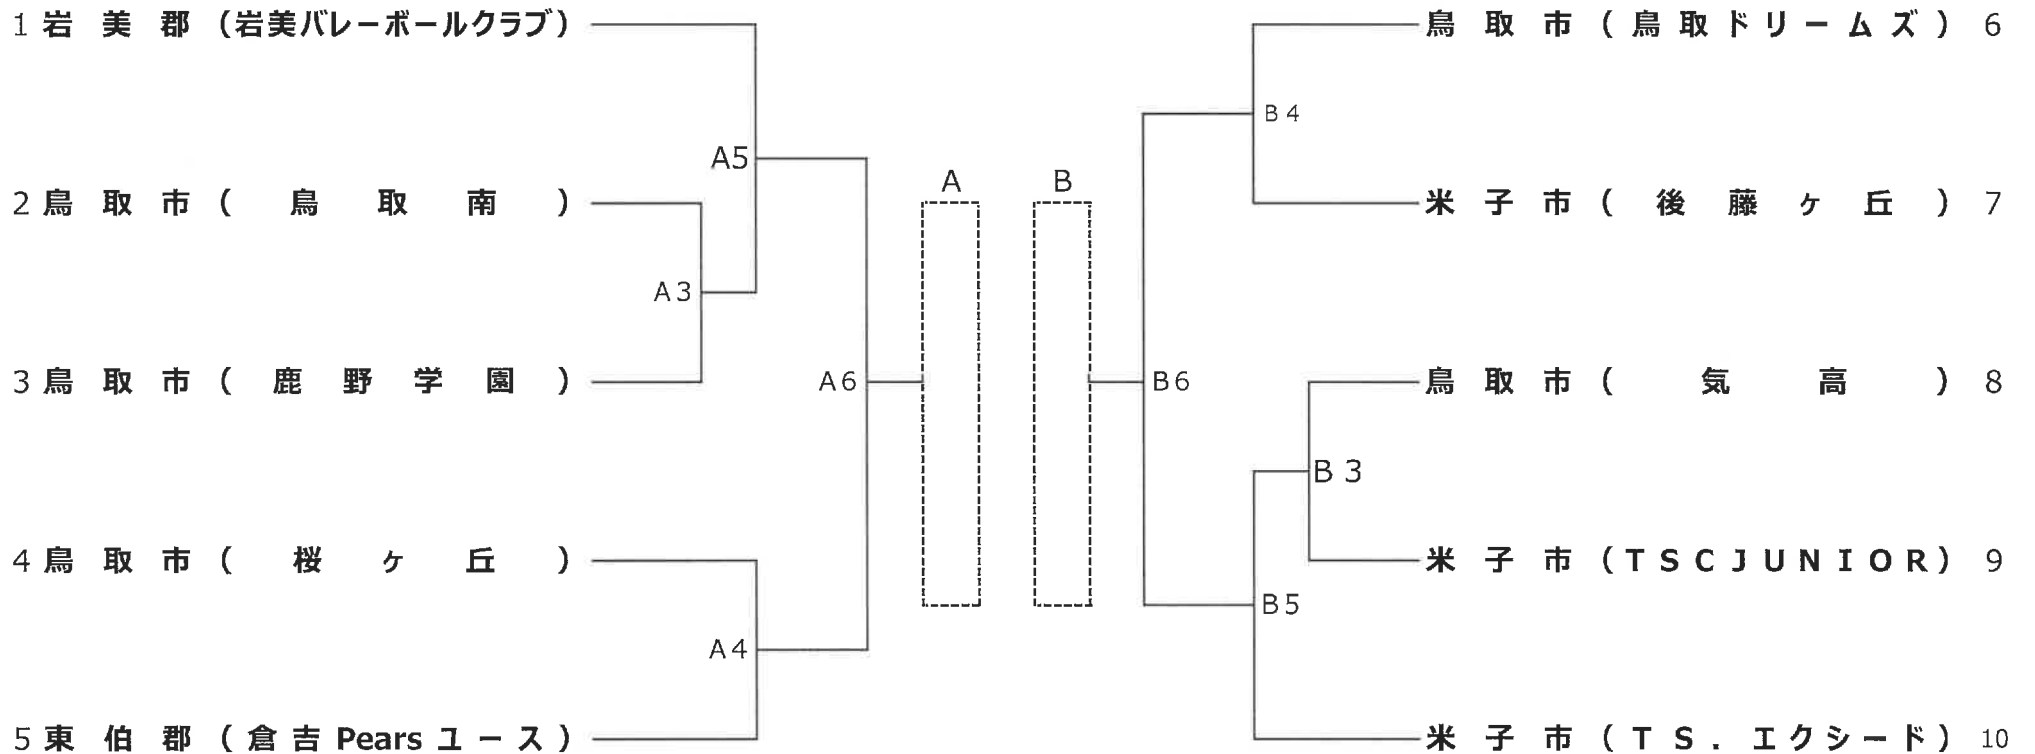

第25回鳥取県民スポーツ・レクリエーション祭（バレーボール競技）

【小学生・男子】

ラインジャッジ 点示員	A1	米子市	エクシード Jr
	B1	米子市	住吉男子

(開催日) 令和6年10月26日(土) 開館時間9時

(開始式) 9:30 (試合開始) 10:00

(会場) 青谷町農林漁業者トレーニングセンター

第25回鳥取県民スポーツ・レクリエーション祭（バレーボール競技） 【小学生・女子】

ラインジャッジ 点示員	A1	鳥取市	（浜坂JVC）
	B1	倉吉市	（関金VBスポ少）

（開催日）令和6年10月26日（土） 開館時間9時

（開始式）9：30 （試合開始）10：00

（会場）**気高町農業者トレーニングセンター**

第25回鳥取県民スポーツ・レクリエーション祭（バレーボール競技）

【中学生・男子】

ラインジャッジ	A3	岩美郡	岩美VBC
点示員	B3	米子市	TSIクシード

（開催日）令和6年10月26日（土） 開館時間 8時

（代表者会議）9：30 （試合開始）10：00

（会場）ヤマタスポーツパーク県民体育館

男子Aゾーン

男子Bゾーン

第25回鳥取県民スポーツ・レクリエーション祭（バレーボール競技） 【中学生・女子】

ラインジャッジ 点示員	A1	東伯郡（大栄）
		米子市（後藤ヶ丘）
	B1	米子市（米子北斗）
		鳥取市（RELATE）

（開催日）令和6年10月26日（土） 開館時間 8時
 （代表者会議）9：30 （試合開始）10：00
 （会場）ヤマタスポーツパーク県民体育館