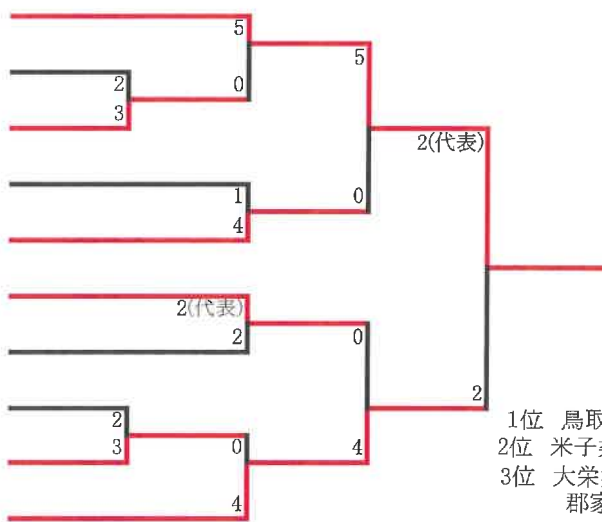

小学生(団体)

- 1 鳥取市武道館A
- 2 琴浦町柔道教室
- 3 米子柔道クラブB
- 4 西因幡柔道クラブ
- 5 大栄柔道育成会
- 6 郡家柔道クラブ
- 7 福庭柔道教室
- 8 鳥取市武道館B
- 9 溝口柔道少年団
- 10 米子柔道クラブA

【一般男子の部】

- 1 鳥取刑務所A
- 2 鳥取刑務所B
- 3 チーム20代

- 1位 チーム20代
- 2位 鳥取刑務所A
- 3位 鳥取刑務所B

1.<男子団体トーナメント>8校

2.<女子団体トーナメント>4校

5. 男子個人の部(60kg級) 第2試合場 7名

6. 男子個人の部(66kg級) 第1試合場 11人

7. 男子個人の部(73kg級) 第2試合場 5名

8. 男子個人の部(81kg級) 第2試合場 2名

9. 男子個人の部(90kg級、90kg超級) 第2試合場 2人

11. 女子個人の部(40kg級) 第2試合場 5名

優勝 岩本 華那 (大栄)
 2位 石村 優萌 (大栄)
 3位 北尾陽菜乃 (鳥南)

12. 女子個人の部(44kg級) 第2試合場 3名

	氏名	大黒 美波	澤田 果音	畑 星亜	勝	引分	敗	順位
1	大黒 美波 (湖東)	△	○合せ技	○横四方固め	2	0	0	1
2	澤田 果音 (大栄)	△	△	△(GS)	1	0	1	2
3	畑 星亜 (岸本ク)	△	△	△	0	0	2	3

13. 女子個人の部(48kg級)第2試合場 5名

優勝 中井 千尋 (岸本ク)
 2位 西村 爽花 (溝口)
 3位 西村 羽詩 (湖東)

14. 女子個人の部(52kg級) 第2試合場 4名

	氏名	富永 彩綾	樋引 雨音	牧田 紗奈	飯田 夏未	勝	引分	敗	順位
1	富永 彩綾 (岸本ク)	△	△	○体落L(GS)	○合せ技	2	0	1	2
2	樋引 雨音 (湖東)	○大外刈り	△	○大外刈り	○大外刈り	3	0	0	1
3	牧田 紗奈 (湖東)	△	△	△	△	0	0	3	4
4	飯田 夏未 (大栄)	△	△	○合せ技	△	1	0	2	3