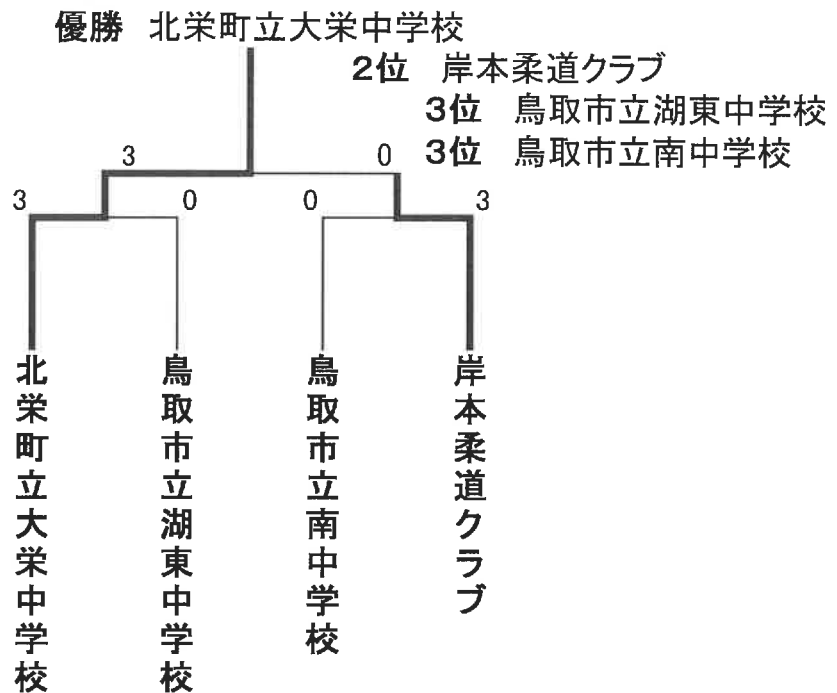

小学生(団体)

- 1 鳥取市武道館A
- 2 琴浦町柔道教室
- 3 米子柔道クラブB
- 4 西因幡柔道クラブ
- 5 大栄柔道育成会
- 6 郡家柔道クラブ
- 7 福庭柔道教室
- 8 鳥取市武道館B
- 9 溝口柔道少年団
- 10 米子柔道クラブA

【一般男子の部】

- 1 鳥取刑務所A
- 2 鳥取刑務所B
- 3 チーム20代

- 1位 チーム20代
- 2位 鳥取刑務所A
- 3位 鳥取刑務所B

1.<男子団体トーナメント>8校

2.<女子団体トーナメント>4校

5. 男子個人の部(60kg級) 第2試合場 7名

6. 男子個人の部(66kg級) 第1試合場 11人

7. 男子個人の部(73kg級) 第2試合場 5名

8. 男子個人の部(81kg級) 第2試合場 2名

9. 男子個人の部(90kg級、90kg超級) 第2試合場 2人

11. 女子個人の部(40kg級) 第2試合場 5名