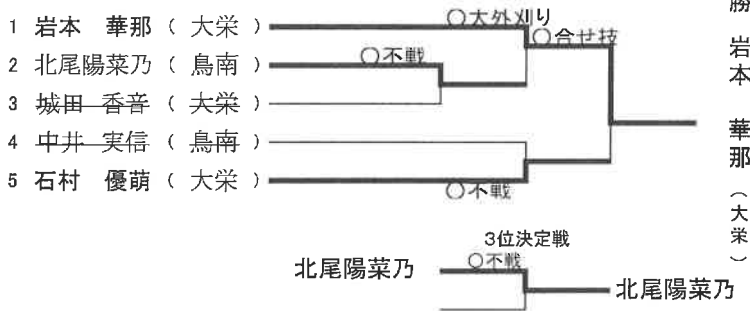

小学生(団体)

- 1 鳥取市武道館A
- 2 琴浦町柔道教室
- 3 米子柔道クラブB
- 4 西因幡柔道クラブ
- 5 大栄柔道育成会
- 6 郡家柔道クラブ
- 7 福庭柔道教室
- 8 鳥取市武道館B
- 9 溝口柔道少年団
- 10 米子柔道クラブA

【一般男子の部】

- 1 鳥取刑務所A
- 2 鳥取刑務所B
- 3 チーム20代

- 1位 チーム20代
- 2位 鳥取刑務所A
- 3位 鳥取刑務所B

1.<男子団体トーナメント>8校

2.<女子団体トーナメント>4校

5. 男子個人の部(60kg級) 第2試合場 7名

6. 男子個人の部(66kg級) 第1試合場 11人

7. 男子個人の部(73kg級) 第2試合場 5名

8. 男子個人の部(81kg級) 第2試合場 2名

9. 男子個人の部(90kg級、90kg超級) 第2試合場 2人

11. 女子個人の部(40kg級) 第2試合場 5名

優勝 岩本 華那 (大栄)
 2位 石村 優萌 (大栄)
 3位 北尾陽菜乃 (鳥南)

12. 女子個人の部(44kg級) 第2試合場 3名

	氏名	大黒 美波	澤田 果音	畑 星亜	勝	引分	敗	順位
1	大黒 美波 (湖東)	△	○合せ技	○横四方固め	2	0	0	1
2	澤田 果音 (大栄)	△	△	△(GS)	1	0	1	2
3	畑 星亜 (岸本ク)	△	△	△	0	0	2	3

13. 女子個人の部(48kg級)第2試合場 5名