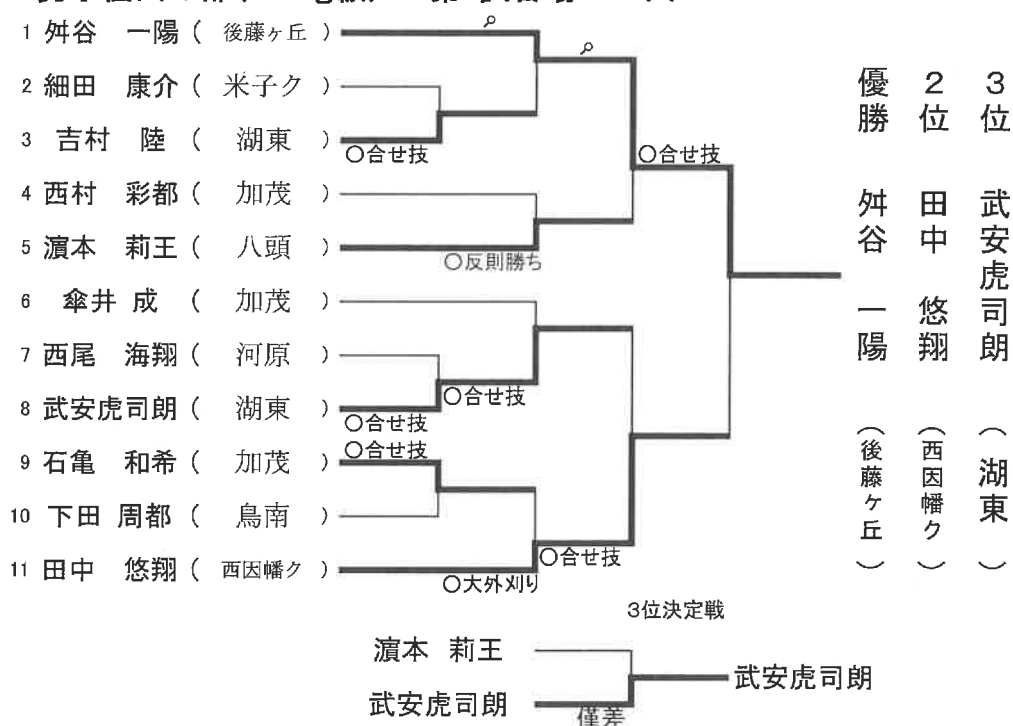

小学生(団体)

- 1 鳥取市武道館A
- 2 琴浦町柔道教室
- 3 米子柔道クラブB
- 4 西因幡柔道クラブ
- 5 大栄柔道育成会
- 6 郡家柔道クラブ
- 7 福庭柔道教室
- 8 鳥取市武道館B
- 9 溝口柔道少年団
- 10 米子柔道クラブA

【一般男子の部】

- 1 鳥取刑務所A
- 2 鳥取刑務所B
- 3 チーム20代

- 1位 チーム20代
- 2位 鳥取刑務所A
- 3位 鳥取刑務所B

1.<男子団体トーナメント>8校

2.<女子団体トーナメント>4校

5. 男子個人の部(60kg級) 第2試合場 7名

6. 男子個人の部(66kg級) 第1試合場 11人

7. 男子個人の部(73kg級) 第2試合場 5名

8. 男子個人の部(81kg級) 第2試合場 2名

9. 男子個人の部(90kg級、90kg超級) 第2試合場 2人

11. 女子個人の部(40kg級) 第2試合場 5名

優勝 岩本 華那 (大栄)
 2位 石村 優萌 (大栄)
 3位 北尾陽菜乃 (鳥南)

12. 女子個人の部(44kg級) 第2試合場 3名

	氏名	大黒 美波	澤田 果音	畑 星亜	勝	引分	敗	順位
1	大黒 美波 (湖東)	△	○合せ技	○横四方固め	2	0	0	1
2	澤田 果音 (大栄)	△	△	△(GS)	1	0	1	2
3	畑 星亜 (岸本ク)	△	△	△	0	0	2	3

13. 女子個人の部(48kg級)第2試合場 5名

優勝 中井 千尋 (岸本ク)
 2位 西村 爽花 (溝口)
 3位 西村 羽詩 (湖東)

14. 女子個人の部(52kg級) 第2試合場 4名

	氏名	富永 彩綾	樋引 雨音	牧田 紗奈	飯田 夏未	勝	引分	敗	順位
1	富永 彩綾 (岸本ク)	△	△	○体落L(GS)	○合せ技	2	0	1	2
2	樋引 雨音 (湖東)	○大外刈り	△	○大外刈り	○大外刈り	3	0	0	1
3	牧田 紗奈 (湖東)	△	△	△	△	0	0	3	4
4	飯田 夏未 (大栄)	△	△	○合せ技	△	1	0	2	3