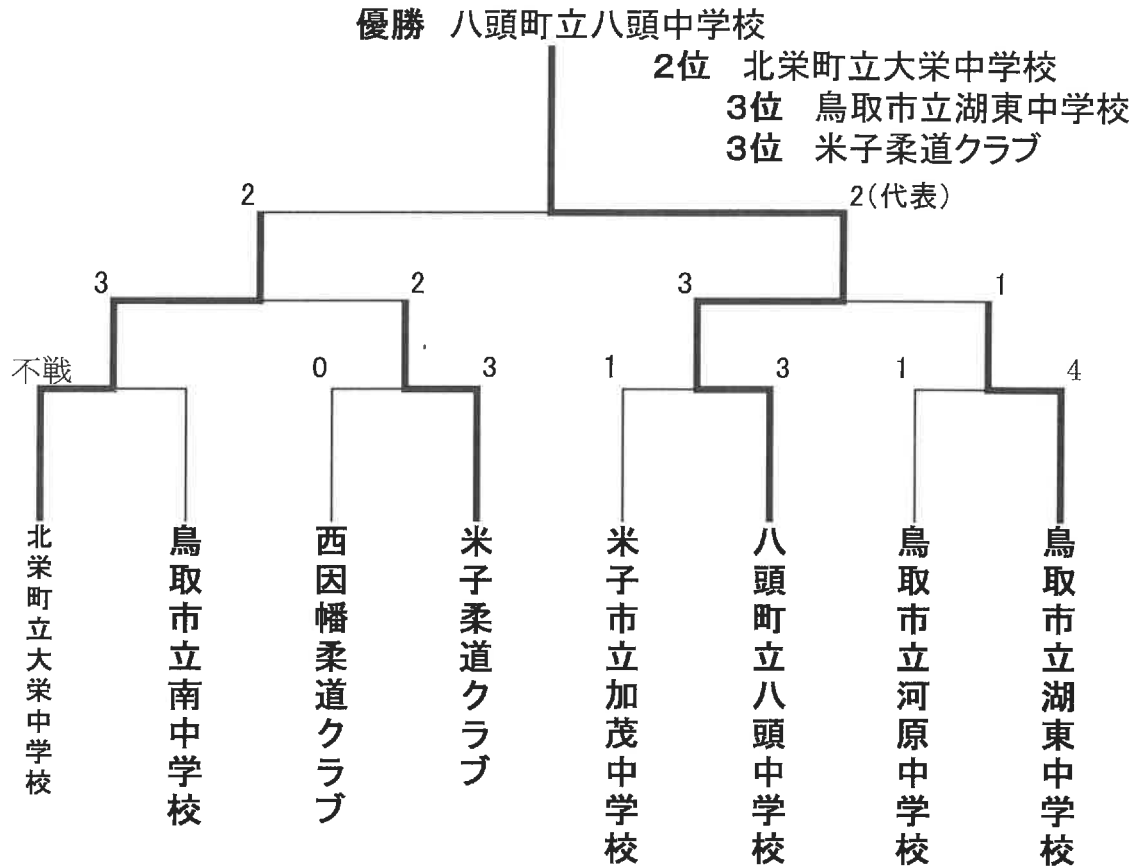

1.<男子団体トーナメント>8校