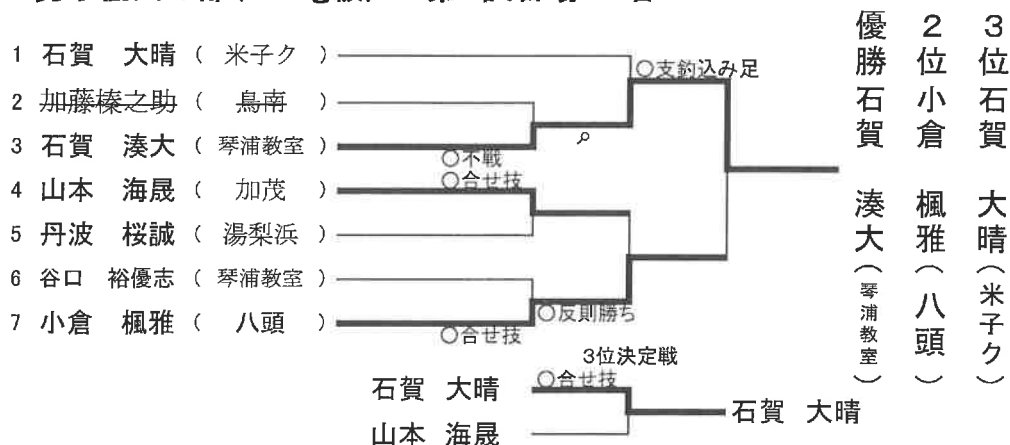

小学生(団体)

- 1 鳥取市武道館A
- 2 琴浦町柔道教室
- 3 米子柔道クラブB
- 4 西因幡柔道クラブ
- 5 大栄柔道育成会
- 6 郡家柔道クラブ
- 7 福庭柔道教室
- 8 鳥取市武道館B
- 9 溝口柔道少年団
- 10 米子柔道クラブA

【一般男子の部】

- 1 鳥取刑務所A
- 2 鳥取刑務所B
- 3 チーム20代

- 1位 チーム20代
- 2位 鳥取刑務所A
- 3位 鳥取刑務所B

1.<男子団体トーナメント>8校

2.<女子団体トーナメント>4校

5. 男子個人の部(60kg級) 第2試合場 7名

6. 男子個人の部(66kg級) 第1試合場 11人

7. 男子個人の部(73kg級) 第2試合場 5名

8. 男子個人の部(81kg級) 第2試合場 2名

9. 男子個人の部(90kg級、90kg超級) 第2試合場 2人

11. 女子個人の部(40kg級) 第2試合場 5名