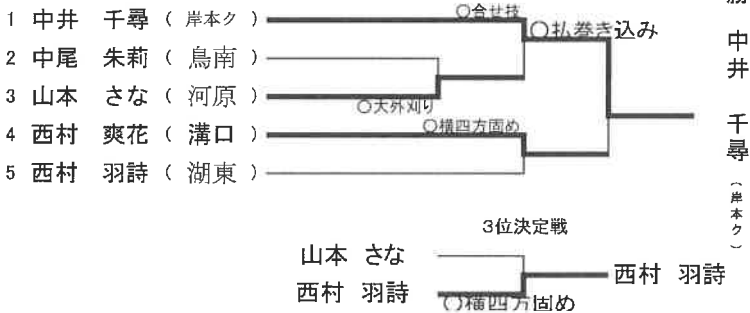

小学生(団体)

- 1 鳥取市武道館A
- 2 琴浦町柔道教室
- 3 米子柔道クラブB
- 4 西因幡柔道クラブ
- 5 大栄柔道育成会
- 6 郡家柔道クラブ
- 7 福庭柔道教室
- 8 鳥取市武道館B
- 9 溝口柔道少年団
- 10 米子柔道クラブA

【一般男子の部】

- 1 鳥取刑務所A
- 2 鳥取刑務所B
- 3 チーム20代

- 1位 チーム20代
- 2位 鳥取刑務所A
- 3位 鳥取刑務所B

1.<男子団体トーナメント>8校

2.<女子団体トーナメント>4校

5. 男子個人の部(60kg級) 第2試合場 7名

6. 男子個人の部(66kg級) 第1試合場 11人

7. 男子個人の部(73kg級) 第2試合場 5名

8. 男子個人の部(81kg級) 第2試合場 2名

9. 男子個人の部(90kg級、90kg超級) 第2試合場 2人

11. 女子個人の部(40kg級) 第2試合場 5名

優勝 岩本 華那 (大栄)
 2位 石村 優萌 (大栄)
 3位 北尾陽菜乃 (鳥南)

12. 女子個人の部(44kg級) 第2試合場 3名

	氏名	大黒 美波	澤田 果音	畑 星亜	勝	引分	敗	順位
1	大黒 美波 (湖東)	△	○合せ技	○横四方固め	2	0	0	1
2	澤田 果音 (大栄)	△	△	△(GS)	1	0	1	2
3	畑 星亜 (岸本ク)	△	△	△	0	0	2	3

13. 女子個人の部(48kg級)第2試合場 5名