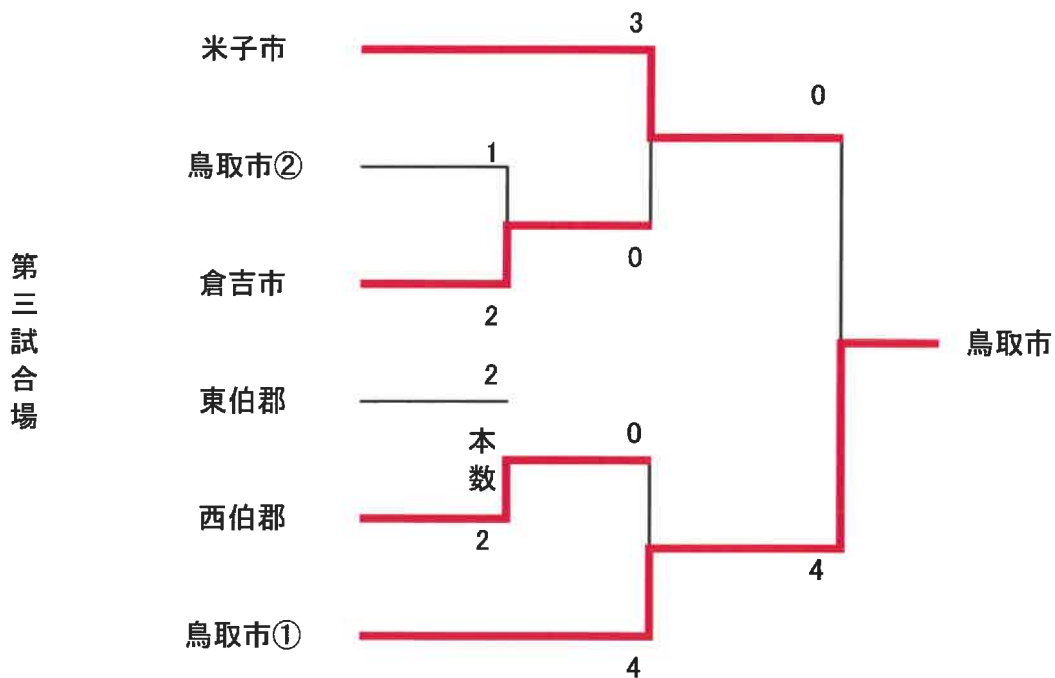

【 中学生女子の部 】

チーム名	先鋒	次鋒	中堅	副将	大将	補員	補員
鳥取市① 湖東中	河野真央	大島すず	中江理郷	浅尾美月	秀坂柚衣	山本芹楓	—
鳥取市②	日室友杏	—	田中希星	—	佐藤瑠海	—	—
倉吉市 倉東・倉西・河北	若志帆	松田最愛	三宅佐奈	山本優菜	石賀寛菜	岸本愛香	—
米子市 福生中	太田ひまり	木村千珠	木島那千	瀬上絆生	辻唯花	—	—
東伯郡 東伯中	岡村彩愛	谷口聖莉	大崎優愛	大崎優月	難波仁菜	関本千姫	—
西伯郡	福留実和	西尾嘉笑	福田歩春	岩城佳恵	松田和	—	—

順位	
1位	鳥取市
2位	米子市
3位	西伯郡
3位	倉吉市