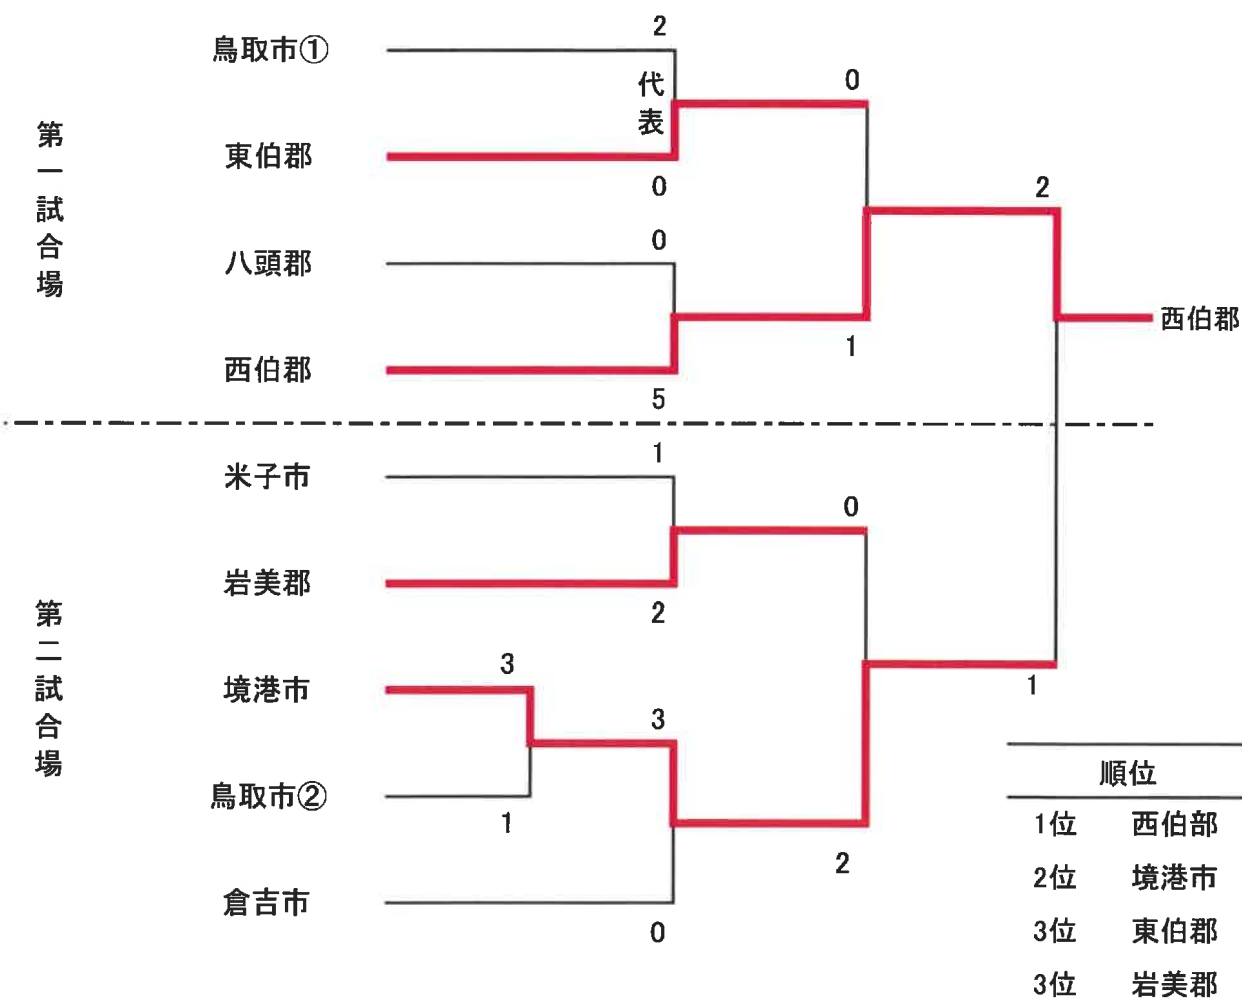

【小学生の部】

チーム名	先鋒	次鋒	中堅	副将	大将	補員	補員
鳥取市① 鳥取翔武館	金ハビン	井上奈保	大原沙彩	浅尾友香	川合奏杜	秋元七海	乗本藍衣
鳥取市② 旧気高	安藤大我	近藤翔琉	佃碧生	秋田吏一	江谷和真	川口優真	安藤竜輝
倉吉市 倉吉道場	土海朔太郎	加藤将大	清水瑠偉	廣戸稜也	寺谷耀太	土海杏莉	廣戸大智
米子市 河崎少年少女剣道教室	坂本響	佐久間逢衣	安次晃成	坂本詩	小磯伽奈	塚田虹心	佐久間琉衣
境港市	遠藤颯	安楽イ利勇	安岡美晴	小林大倭	井筒希花	景山善雄	久坂来実
岩美郡 岩美剣道クラブ	山本基生	森川史悠	森田篤	川勝京志朗	山本環太	松岡侑依	—
八頭郡 郡家少年剣道教室	清水桜介	田中陵雅	長谷川海心	陣在明日香	小坂鈴風	—	—
東伯郡 赤碕剣道少年団	岡村龍	佐藤和織	河本弥心都	源光一牙	佐藤優聖	小前慶翔	谷口玲孔
西伯郡 庄内道場	杉谷信明	佐伯大和	難波暁生	國井都羽	清水優大	高岡優馬	—

【 中学生女子の部 】

チーム名	先鋒	次鋒	中堅	副将	大将	補員	補員
鳥取市① 湖東中	河野真央	大島すず	中江理郷	浅尾美月	秀坂柚衣	山本芹楓	—
鳥取市②	日室友杏	—	田中希星	—	佐藤瑠海	—	—
倉吉市 倉東・倉西・河北	若志帆	松田最愛	三宅佐奈	山本優菜	石賀寛菜	岸本愛香	—
米子市 福生中	太田ひまり	木村千珠	木島那千	瀬上絆生	辻唯花	—	—
東伯郡 東伯中	岡村彩愛	谷口聖莉	大崎優愛	大崎優月	難波仁菜	関本千姫	—
西伯郡	福留実和	西尾嘉笑	福田歩春	岩城佳恵	松田和	—	—

順位	
1位	鳥取市
2位	米子市
3位	西伯郡
3位	倉吉市

【 中学生男子の部 】

チーム名	先鋒	次鋒	中堅	副将	大将	補員	補員
鳥取市① 湖東中	中森縁太	岡村楓	福田凌久	長谷川瑛士	河野和真	—	—
鳥取市② 旧気高	片山奏介	山根花土	田中慎星	宮本虎粹	村中優作	—	—
倉吉市 倉吉東中	寺谷颯太	宮本和馬	酒井敬心	岡崎大翔	木原大翔	福本陽向	南志昊
米子市 福米中	有澤龍星	中尾光希	柳瀬夢空	堀田康介	北堀陽大	木下蒼太	渡邊龍平
東伯郡 大栄中	福田彪	小原新司	有山諒平	伊達琥太郎	齋藤涼晴	船木春馬	前川未來
西伯郡 中山中	山下生翔	—	渡邊奏人	—	黒本瑛太	—	—