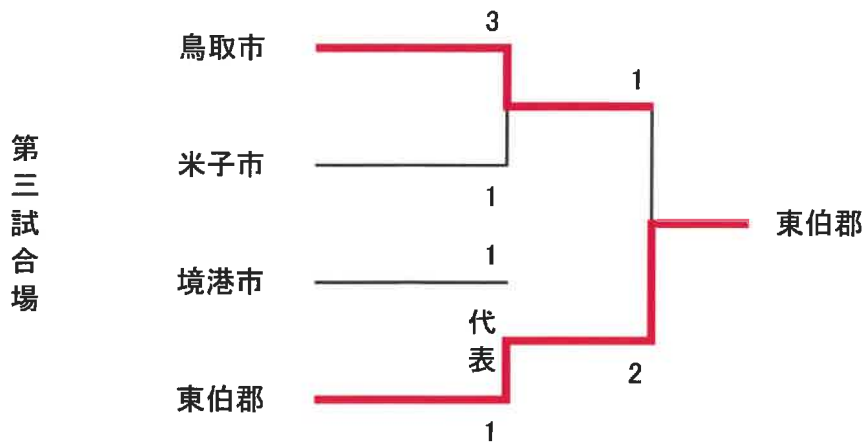

【一般女子の部】

チーム名	先鋒	次鋒	中堅	副将	大将
鳥取市	山本紗栄 —	安西咲希 —	山根真奈 —	中森花代 —	丹下菜穂子 —
米子市	菊池凜 —	福光咲季 —	吉田美波 —	中林智子 —	田邊紀子 —
境港市	久坂彩乃 —	角田雪来 —	— —	景山良恵 —	久坂佳子 —
東伯郡	川崎凉奈 後藤あい	杉本菜津 —	國田絢莉 淀瀬幸代	石田梨香 松本満耶	田栗貴子 中山由紀

* 下段記載は補員。

順位

1位	東伯郡
2位	鳥取市
3位	境港市
3位	米子市