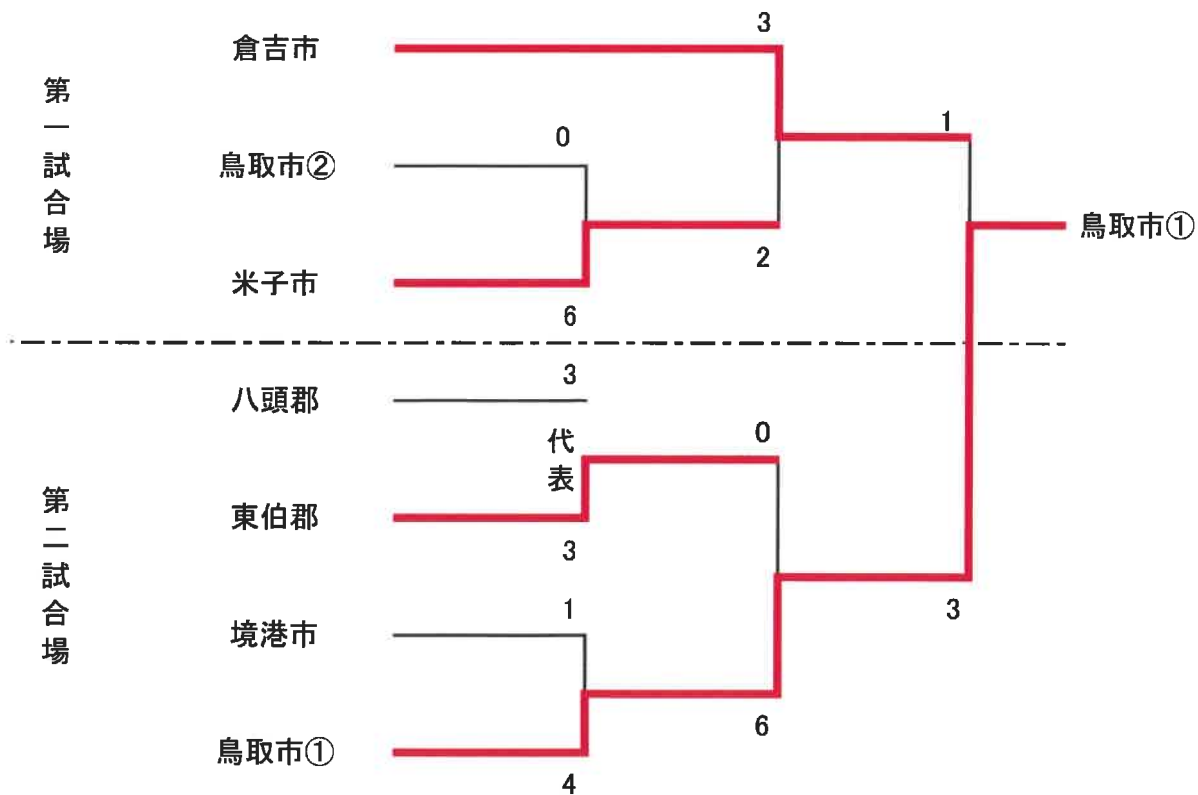

【一般男子の部】

チーム名	先鋒	次鋒	五将	中堅	三将	副将	大将
鳥取市①	長谷川祥生 —	初鹿野政幸 —	大西哲弘 出雲大輔	藤野眞樹 —	早田寛 —	松井祥史 —	真田康宏 —
鳥取市② (旧気高)	山本峻太郎 福田晴輝	清水泰地 —	日室裕貴 大江優太	佃武郎 川口豊長	高原勲 —	— —	岡村稔 —
倉吉市	若禪 福田船人	板見慧人 馬田大希	山本真也 高橋佑介	吉田秀一 若康二	中山雅敦 岡田秀樹	鶴沼信晴 山本康智	福井伸一郎 寺谷康之
米子市	大谷政憲 —	安田充希 秋田貴之	秋田裕太 —	小林大樹 —	成澤忍 —	森田豊充 —	原田秀樹 乾正幸
境港市	遠藤大久 —	遠藤大成 —	景山良太 —	柚木幸司 —	— —	— —	佐々木史郎 —
八頭郡	岡田倅 丸山達也	石橋和磨 細川真志	徳村健策 小谷悠気	西村学 清水裕介	森田俊之 藤原匡博	岡田靖 吉村弘通	谷本善美 —
東伯郡	後藤悠太 中口晴希	皆川雄哉 三村侑暉	岩本妥惟 朝倉健太郎	佐藤不器 井勝耕太	山根和久 山根裕幸	谷本慎一 吉田朋幸	松中龍二 谷口公正

* 下段記載は補員。

順位	
1位	鳥取市①
2位	倉吉市
3位	東伯郡
3位	米子市