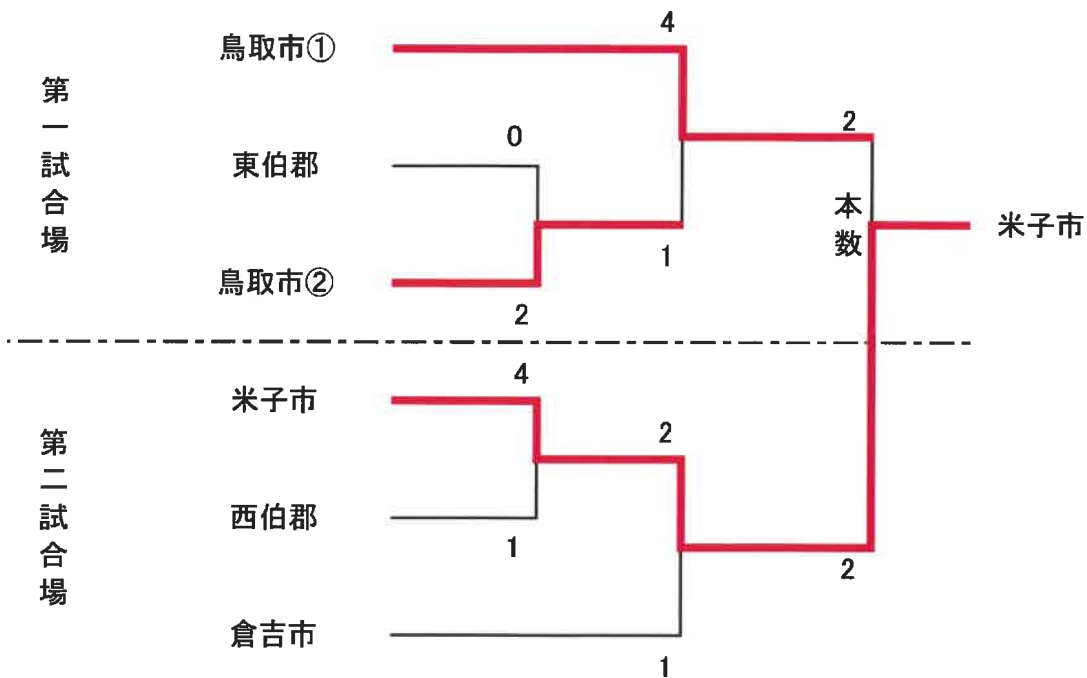

【 中学生男子の部 】

チーム名	先鋒	次鋒	中堅	副将	大将	補員	補員
鳥取市① 湖東中	中森縁太	岡村楓	福田凌久	長谷川瑛士	河野和真	—	—
鳥取市② 旧気高	片山奏介	山根花土	田中慎星	宮本虎粹	村中優作	—	—
倉吉市 倉吉東中	寺谷颯太	宮本和馬	酒井敬心	岡崎大翔	木原大翔	福本陽向	南志昊
米子市 福米中	有澤龍星	中尾光希	柳瀬夢空	堀田康介	北堀陽大	木下蒼太	渡邊龍平
東伯郡 大栄中	福田彪	小原新司	有山諒平	伊達琥太郎	齋藤涼晴	船木春馬	前川未來
西伯郡 中山中	山下生翔	—	渡邊奏人	—	黒本瑛太	—	—

順位	
1位	米子市
2位	鳥取市①
3位	倉吉市
3位	鳥取市②